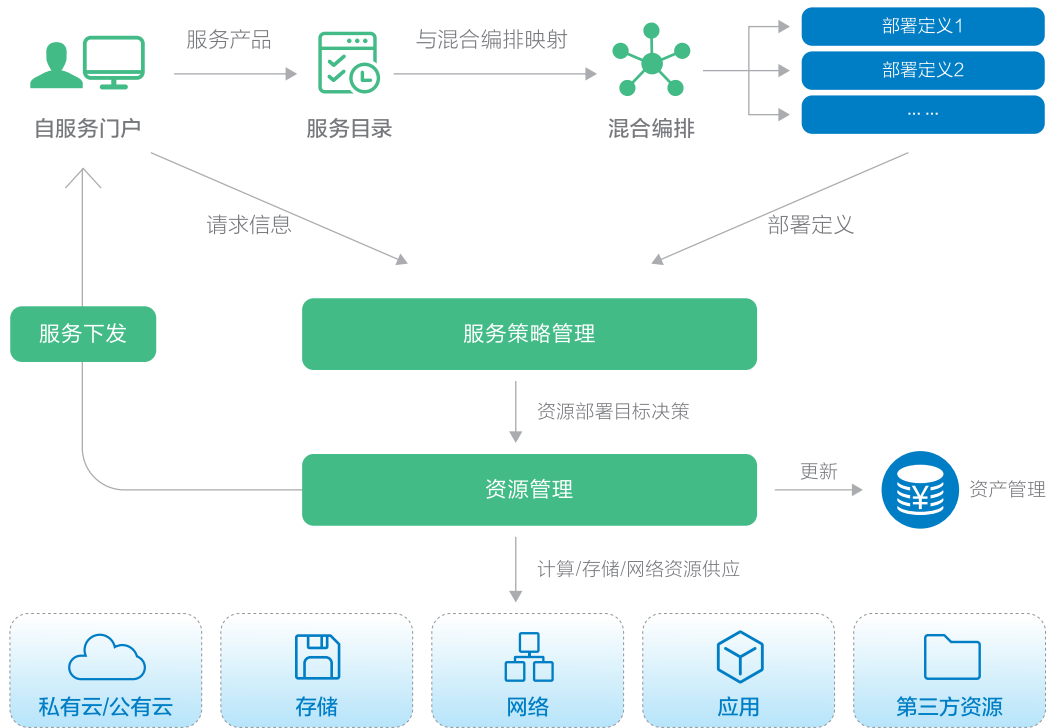

### 执行过程可视化

实时显示当前复杂任务的执行过程，实时展示已完成任务节点的结果信息查看

### 调度控制多样化

支持任务节点资源锁、失败重试回滚、节点暂停预埋点、以及任务运行时暂停继续和手动取消等多种控制类型

### > 灵活的自服务流程定义