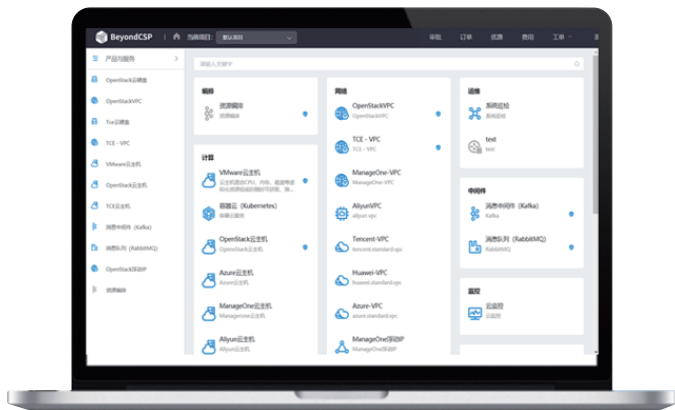

> 面向互联网的自服务界面

一切皆是服务

云资源服务

云主机、存储、网络、PAAS资源……

资源编排

自定义编排模板、资源堆栈管理……

软件安装

Tomcat, Redis, ZooKeeper, MySQL, Nginx, RabbitMQ……

运维服务

备份恢复、系统巡检、服务器巡检、网络设备巡检、应用部署……