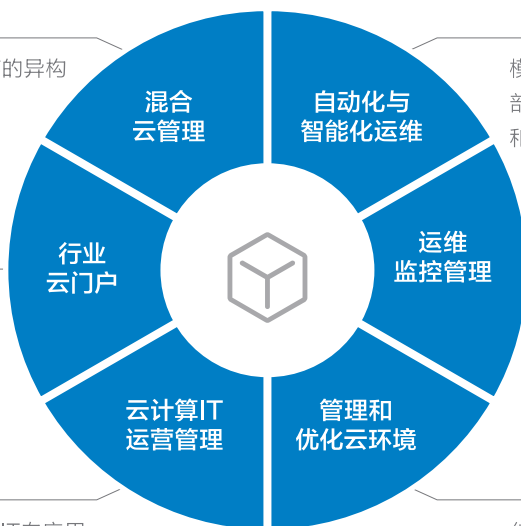

## 背景痛点

- > 腾讯以外的异构云平台和IT设备有较多定制化需求
- > IT资源管理平台入口不统一，管理难度大
- > 资源与组织结构难以对应
- > 数据中心运维管理缺乏流程化、标准化
- > 用户缺少与现有IT管理系统的整合联动
- > 用户对混合云管理手段和能力的提升有需求

## 应用场景

01

企业统一纳管、编排多厂商的异构云服务和产品。

02

提供面向互联网的行业云平台。

03

构建异构云平台，完成企业IT向应用+平台的运营管理模式转型。

04