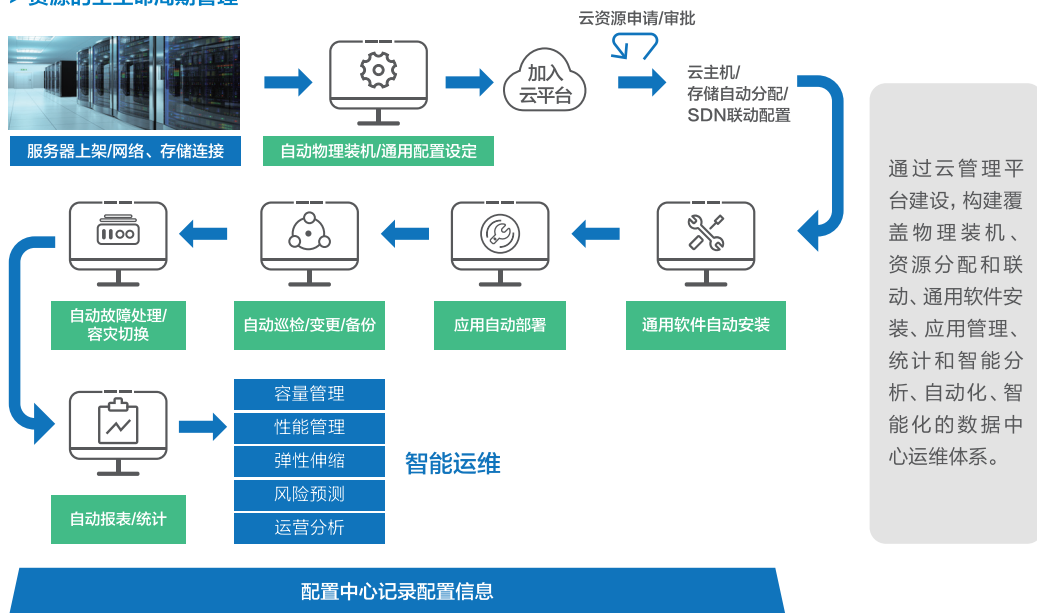

产品模块

统一Portal

资源视图	资源申请	资源审批	计量计费	监控告警	大屏展示	综合报表	租户管理

服务流程

服务流程管理		CMDB		服务运营		容量管理	
服务台	服务设计	配置项维护	配置快照	服务目录		虚拟资源容器管理	限额管理
事件管理	问题管理	配置项状态管理	变更控制	服务定价		SDN管理	存储容量管理
变更管理	SLA管理	视图管理	权限管理	服务计费		负载均衡容量管理	容量预测
知识库	报表管理	资产管理	系统集成	规格管理			

多云纳管

容器纳管	SDN纳管	平台概览	报表管理	自动化运维			统一调度平台	
OpenStack纳管	数据库纳管	资源管理	个人中心	健康检查	合规检查	安装部署		物理装机
虚拟机纳管	负载均衡	作业平台	计量计费	配置变更	脚本管理	一键运维		软件一键安装
物理机纳管	存储纳管	混合编排	系统管理					

监控管理

服务器监控	应用监控	虚拟化监控	硬件监控	告警管理
网络监控	存储监控	数据库监控	标准服务监控	拓扑管理

数据中心1	x86虚拟资源	vCenter	SDN	存储	负载均衡	数据中心2	x86虚拟资源	vCenter	SDN	存储	负载均衡

产品优势

> 资源的全生命周期管理